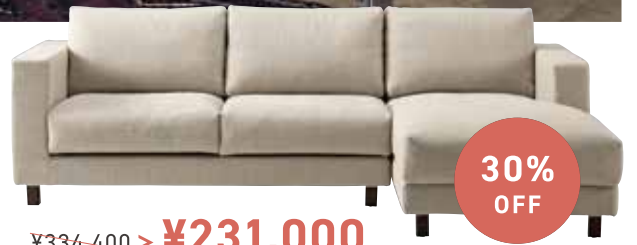

UP TO
40%
OFF

アクタスのレザーソファブランド5by5の
人気モデルがランク限定でお買い得!

¥273,900 > **¥204,600**

TYSTAソファ
サイズ:W194×D90×H79×SH42cm

¥60,500 > **¥45,100**

TYSTAオットマン
サイズ:W80×D50×H42cm
※0ランク10色から選べます。

25%
OFF

**S
A
L
E**

ACTUS 2023 SUMMER SALE
6 | 16 fri START

30%
OFF

¥313,500 > **¥218,900**

S5507ソファ
サイズ:W242×D91 / 151×H83×SH43cm
※Mランクレザー11色から選べます。

30%
OFF

¥334,400 > **¥231,000**

ROOTカウチソファ サイズ:W243×D164/95×H80/SH43cm ※サイズ、張地違いもオーダー可能。

家族でゆったりくつろげる、カウチタイプのソファがお買い得!

15%
OFF

¥231,000 > **¥195,800**

LAULU カウチソファ
サイズ:W212×D92/152×H82×SH43cm
※張地違い、ストレートタイプもオーダー可能。

15%
OFF

¥105,600 > **¥89,760**

FB2 ダイニングテーブル
サイズ:W150×D80×H72cm
※素材、サイズ違いもオーダー可能

15%
OFF

¥159,500
> **¥135,520**

TOWARD テレビボード
サイズ:W160×D40×H35cm

木目の美しさが際立つシンプルなデザイン。
TOWARDシリーズ全品15%OFF!

¥52,250
> **¥44,412**

FB ナイトテーブル
サイズ:W40×D40×H50cm
※素材、サイズ違いもオーダー可能。

15%
OFF

¥128,700
> **¥109,395**